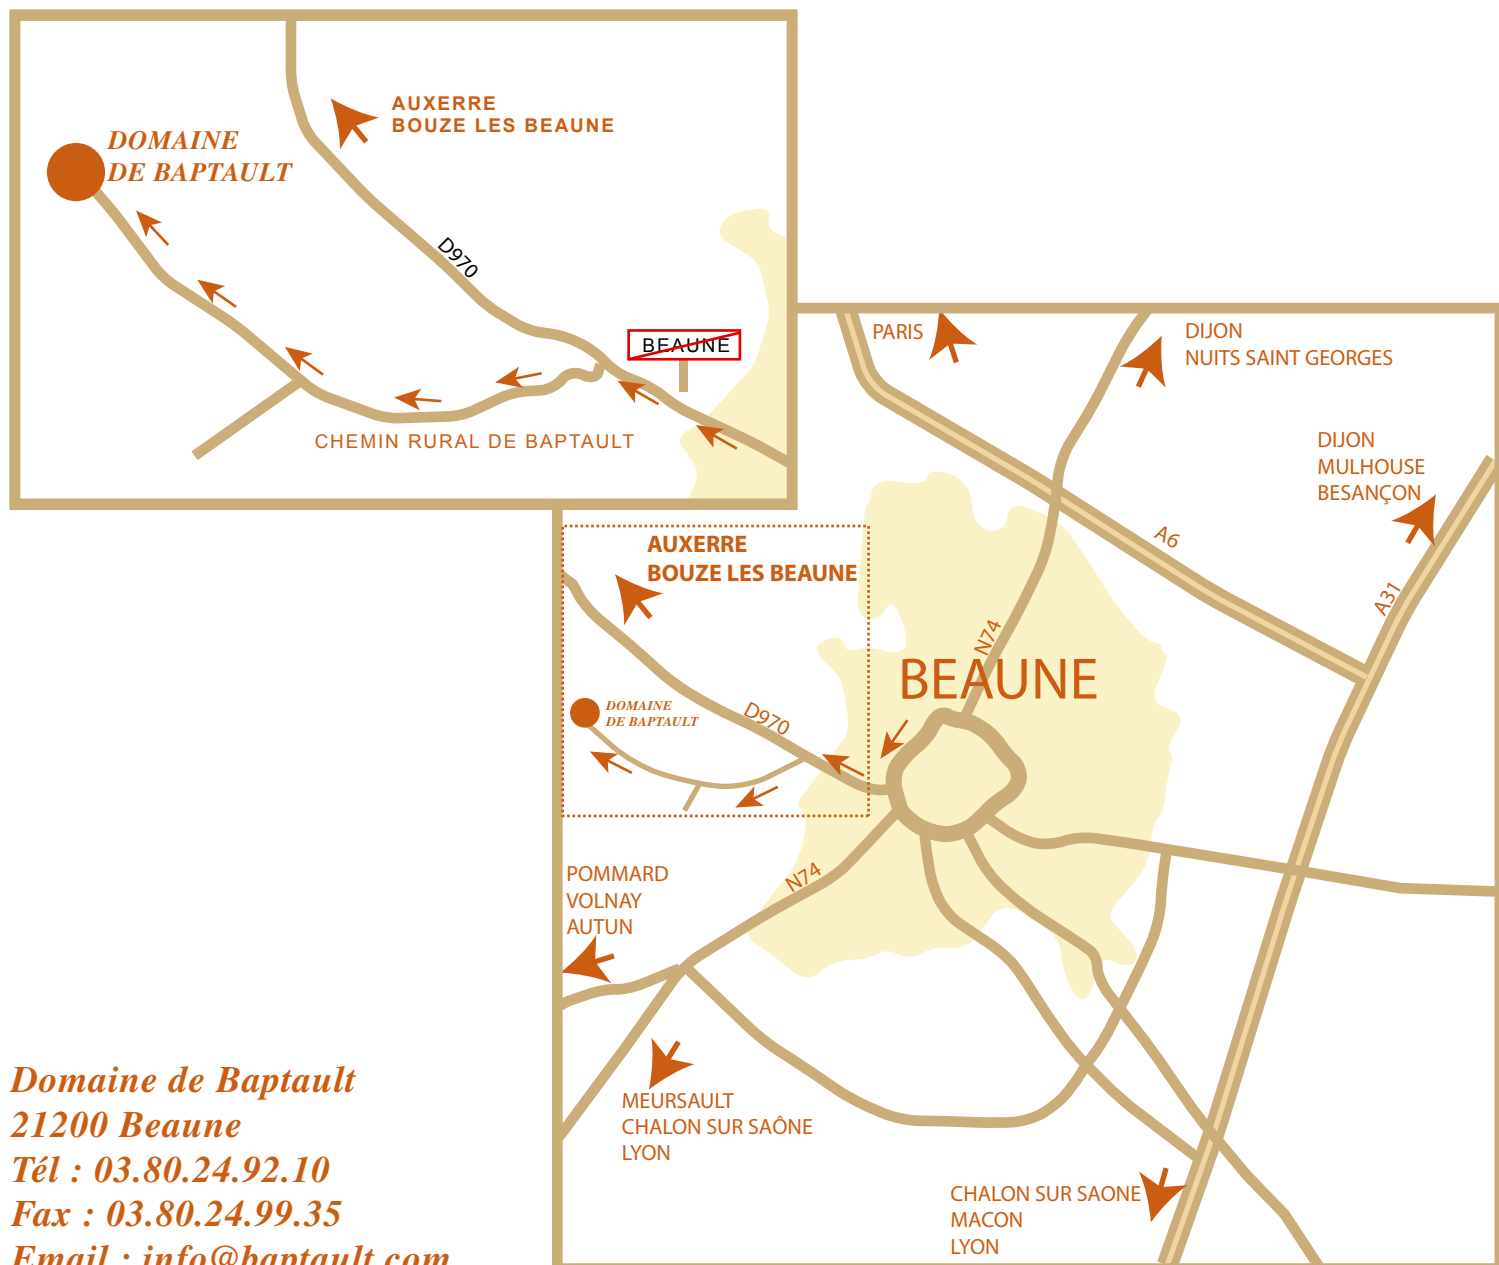

# DOMAINE DE BAPTAULT

*Beaune en Bourgogne*

A partir de Beaune centre, prendre le boulevard périphérique et suivre la direction "Auxerre / Bouze-les-Beaune" sur environ 1 km. 100 m après le panneau de sortie de Beaune, Prendre à gauche le "Chemin rural de Baptault" et continuer sur 2,4 km en restant sur la droite jusqu'au bout du chemin  
Vous y êtes !

Starting from Beaune use the ring road. Take the direction "Auxerre - Bouze les beaune" for about 1km. 100m after the end of the city (after the sign), turn left on "Chemin rural de Baptault", and go on driving for 2,4 kms - Keeping the right hand road until you reach the end  
Here you are !